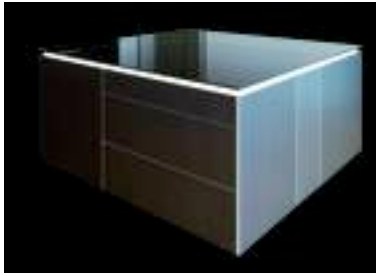

Bildlegenden Everest Sky

Ein Kubus, ein platonischer Körper – und alles ist Küche

Das Kernstück von Everest Sky: Ein Kubus

Kochen, direkt auf dem Granit

KlapP, das zuklappbare Schalterpanel

HudiN, die intelligente Lade für Schwämme und Co.