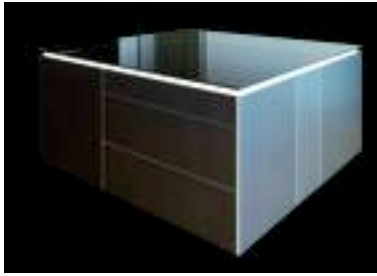

Bildlegenden Everest Sky

Ein Kubus, ein platonischer Körper – und alles ist Küche

Das Kernstück von Everest Sky: Ein Kubus

Kochen, direkt auf dem Granit

KlapP, das zuklappbare Schalterpanel

HudiN, die intelligente Lade für Schwämme und Co.